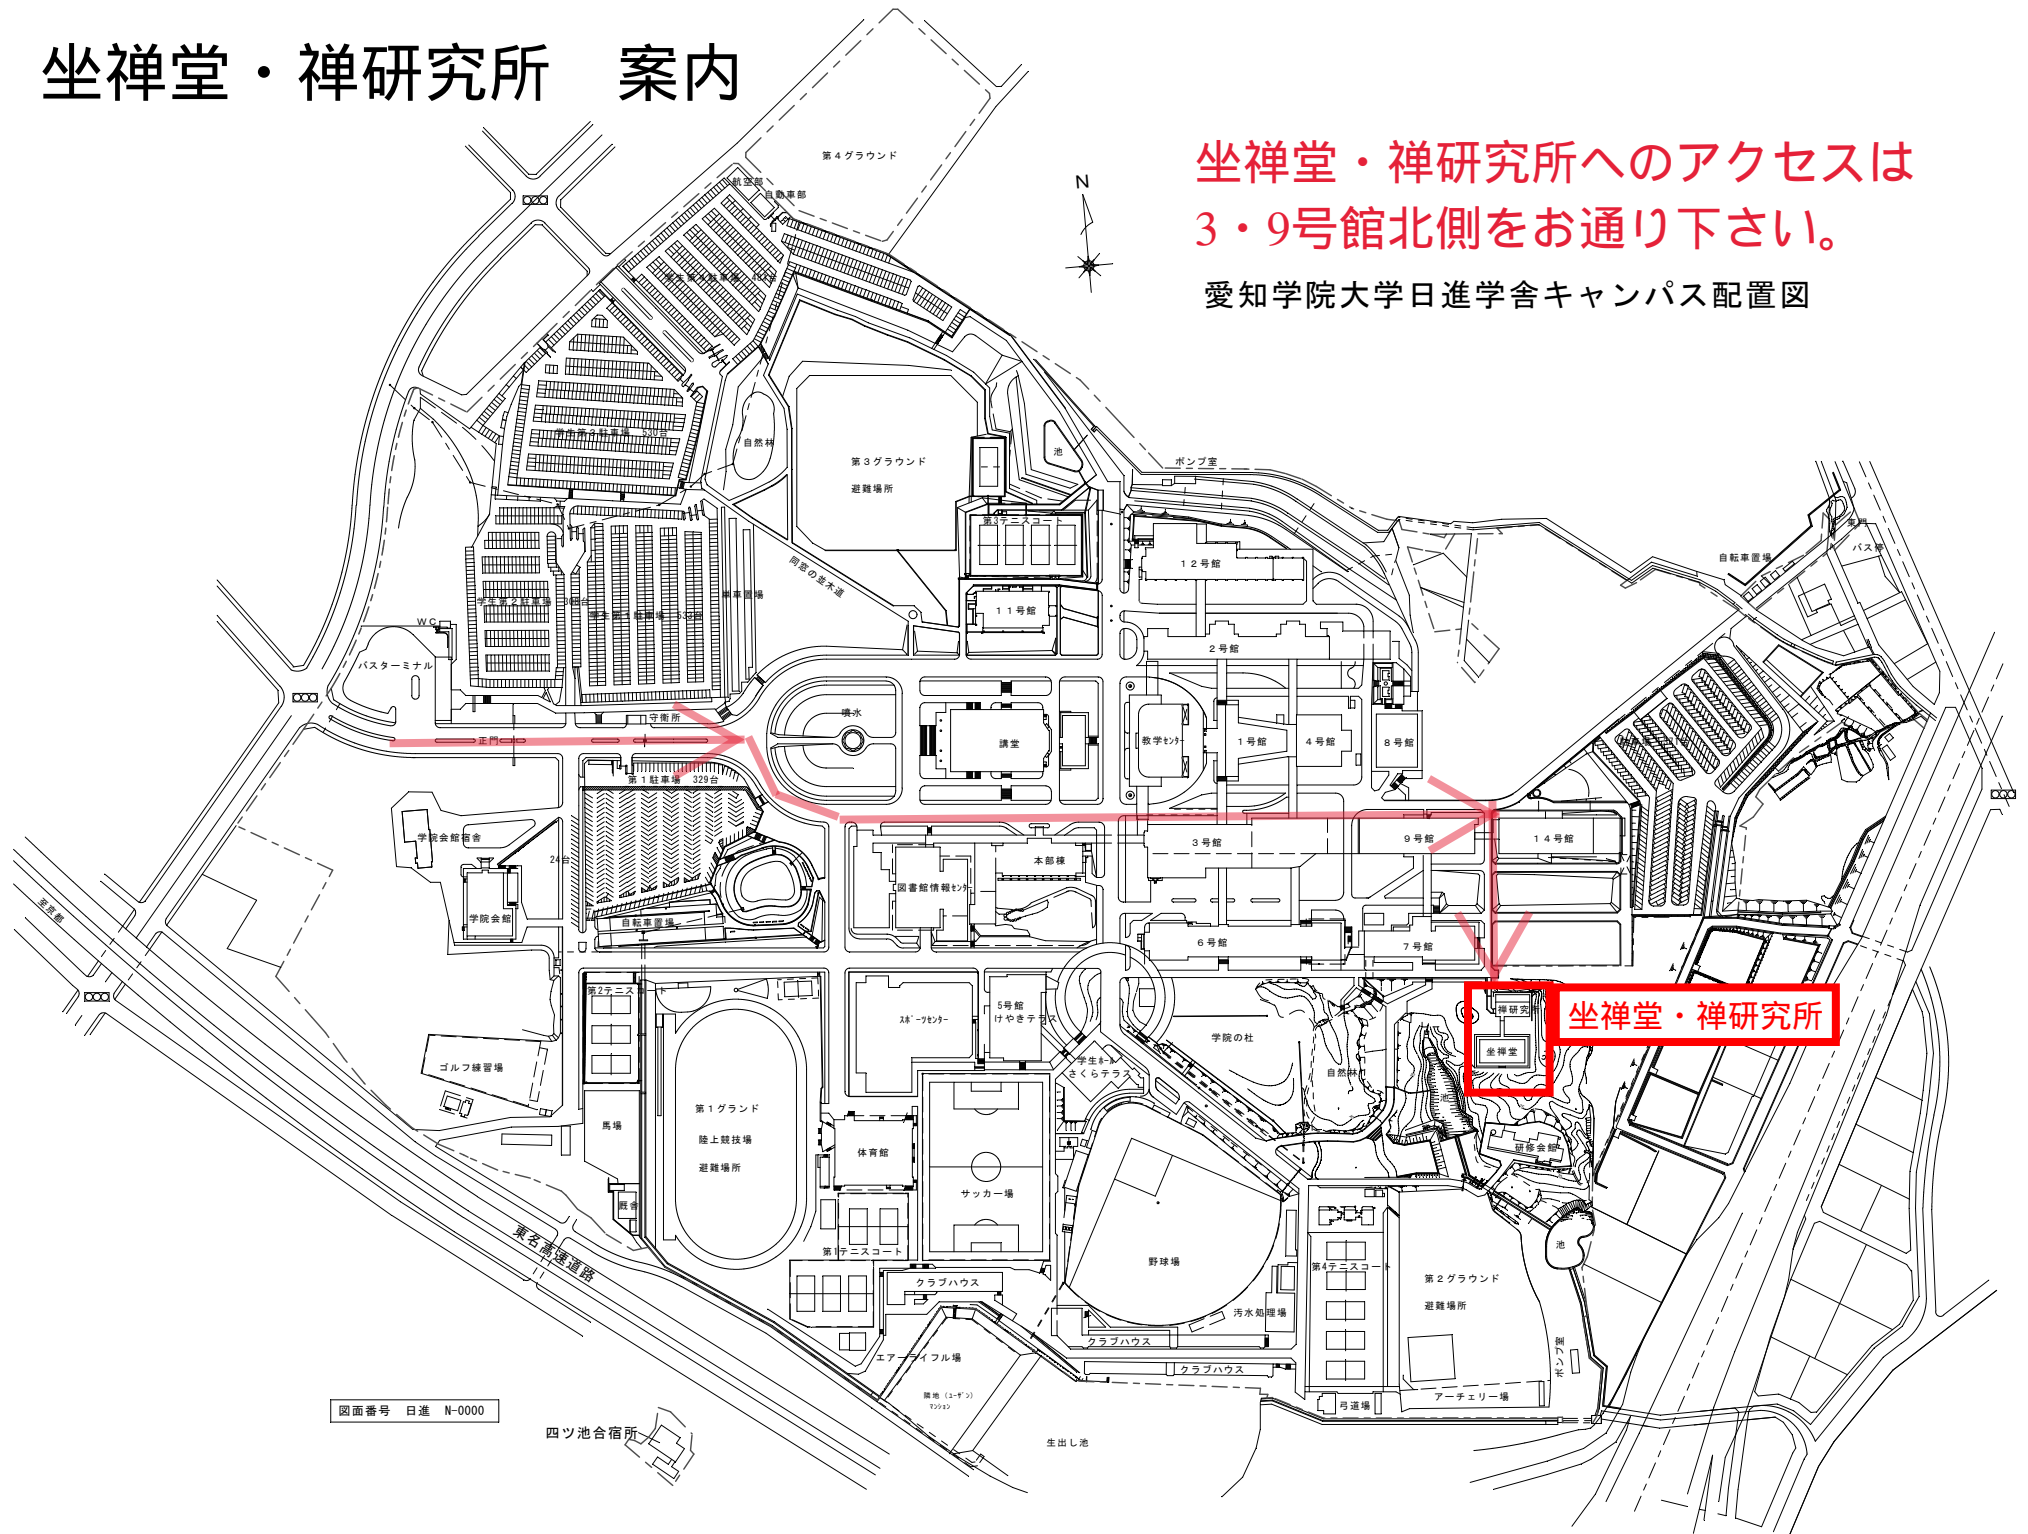

坐禅堂・禅研究所 案内

坐禅堂・禅研究所へのアクセスは
3・9号館北側をお通り下さい。

愛知学院大学日進学舎キャンパス配置図

図面番号 日進 N-0000

四ツ池合宿所

生出し池